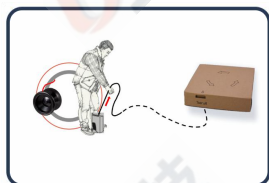

ATB-FTTH

ATB-ES01-2 Caja de terminales de acceso preterminada

N ° de Modelo.	ATB-ES01-2
Dimension(H x W x D)	70x120x20mm
Suscriptores	1pcs SC/APC,SC/UPC
Capacidad máxima de empalme	1
Diámetro del puerto	2.0x3.0mm
Radio de curvatura	≥15mm

1 Principio de uso del Yo-Yo
2 Fácil de sacar el cable.

1 Cable de entrada a casa preterminado, instalación rápida.

1 Cómodamente salta hacia abajo y hacia arriba durante el funcionamiento.

SHENZHEN U1
TELECOMMUNICATIONS CO.,LTD