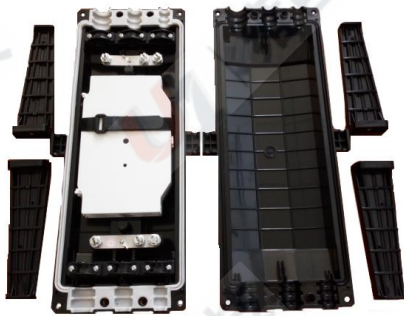

FOC-FTTH

FOC-HM05-96 CIERRE HORIZONTAL

N ° de Modelo.	FOC-HM05-96
Dimensión (H x W x D)	180x360x105mm
Capacidad máxima de la bandeja	24
Capacidad máxima de empalme	96
Número máximo de bandejas	4
Input/ Output Port	3 (Φ11.5x22.5mm) / 3 (Φ11.5x22.5mm)
Radio de curvatura	≥30mm
Sellando	Mecánico

1 La carcasa está fabricada con plásticos de ingeniería de alta resistencia, grado de protección: IP65.

1 No es necesario cortar el cable principal, extraiga directamente la fibra del cable principal.

1 Funciona fácilmente y máxima capacidad de empalme.