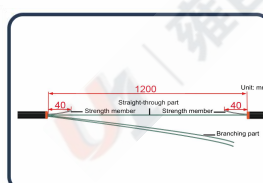

FOC-FTTH

FOC-HM07-48 CIERRE HORIZONTAL

N ° de Modelo.	FOC-HM07-48
Dimensión (H x W x D)	184x280x100mm
Capacidad máxima de la bandeja	24
Capacidad máxima de empalme	4
Input/ Output Port	2 (Φ12.5mm) / 2 (Φ12.5mm)
Radio de curvatura	≥30mm
Sellando	Mecánico

1 Fácilmente abierto

1 Funciona fácilmente y máxima capacidad de empalme

1 No es necesario cortar el cable principal, sacar directamente la fibra del cable principal

1 El cable se puede entrar directamente y cerrar el canal, no como el cierre tradicional.
2 Diseño de ruta de fibra perfecto para garantizar el radio de curvatura de las fibras.