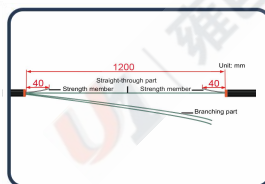

# FOC-FTTH

FOC-HM07-96 CIERRE HORIZONTAL

N ° de Modelo.	FOC-HM07-96
Dimensión ( H x W x D)	184x280x100mm
Capacidad máxima de la bandeja	24
Capacidad máxima de empalme	4
Input/ Output Port	2 (Φ12.5mm) / 2 (Φ12.5mm)
Radio de curvatura	≥30mm
Sellando	Mecánico

1 Fácilmente abierto

1 Funciona fácilmente y máxima capacidad de empalme.

1 No es necesario cortar el cable principal, sacar directamente la fibra del cable principal

1 El cable se puede entrar directamente y cerrar el canal, no como el cierre tradicional.  
2 Diseño de ruta de fibra perfecto para garantizar el radio de curvatura de las fibras.